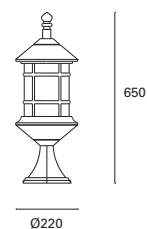

Siros

MAT
Aluminio
Aluminium
Aluminium

DIF
Cristal burbuja
Bubbled glass
Verre à bulles

●
Marrón óxido
Rusty brown
Marron rouille

E27
Max. 100W
L 180 mm

V/Hz
100-240V
50-60Hz

Class I

6

IP23

IK02

✓

E27
Max. 100W
L 180 mm

V/Hz
100-240V
50-60Hz

Class I

4

IP23

IK02

✓

E27
Max. 100W
L 180 mm

V/Hz
100-240V
50-60Hz

Class I

6

IP23

IK02

✓