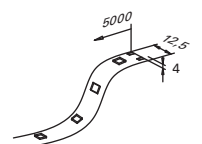

Compatible with: TC-2901-SIN

Compatible avec: TC-2901-SIN

LED

TC-2901-SIN

<b>LED</b> 72W 4000 lm 3000°K	Not included 12V DC	Class III	25	IP65	5 m	✓
--	------------------------	-----------	----	------	-----	---