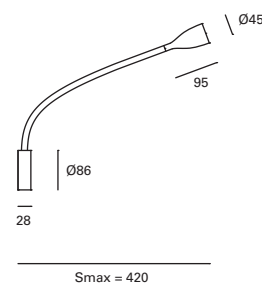

*
Detalles en acabado cromado.
Details in chrome finish.
Détails en finition chrome.