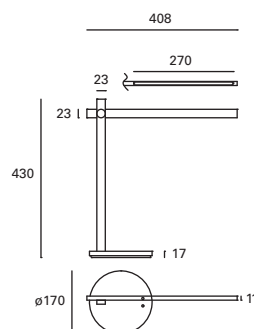

Touch NEW

MAT Aluminio Aluminium Aluminium

DIF Policarbonato Polycarbonate Polycarbonate

Blanco White Blanc

180°

DE-0477-BLA ○

W
TOTAL
6,4W

LED
5W
680 lm
3000°k
4300°k
6500°k

Included
100-240V
50-60Hz

Class II

6

180°

✓

Regulación táctil de intensidad y temperatura de color.

Touch dimmer to adjust brightness and colour temperature.

Réglage tactile de l'intensité et la température de couleur.

Detalles en acabado cromado.

Details in chrome finish.

Détails en finition chrome.