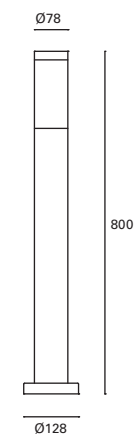

Resistente al agua a presión.
High pressure water resistant.
Eau à haute pression résistant.