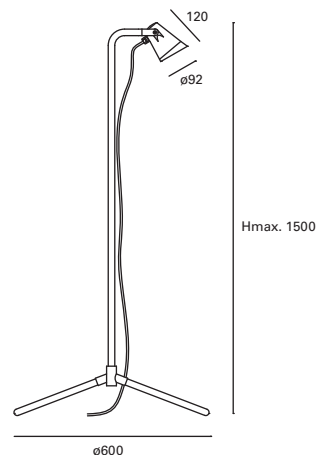

Altura regulable
1'10m - 1'50m.

Adjustable height
1'10m - 1'50m.

Réglable en hauteur
1'10m - 1'50m.

Ⓢ PX-0365-NEG ●

GU10 Max. 35W L 60 mm - Ø 55 mm	V/Hz 100-240V 50-60Hz	Class I	10	IP65	IK05	180°	0,2 M	4,5 m	Included	✓