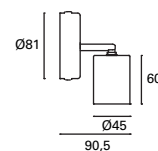

TC-2601-SAT

E27 Par 38 Max.100W
V/Hz 100-240V 50-60Hz
Class I
40
355°
90°
0,5 M
✓