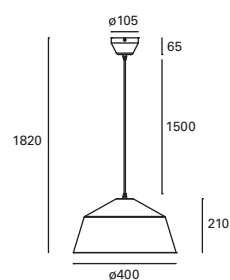

DE-0488-NEG ●

⚡
E-27
Max. 40W
L 170 mm

V/Hz
100-240V
50-60Hz

⚡
Clase I

📦
2

🌐
√

*
Regulable en altura hasta 182 cm.
Height adjustable up to 182 cm.
Réglable en hauteur jusqu'à 182 cm.