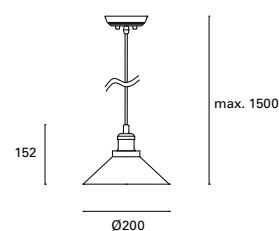

DE-0187-NEG ●

💡 E-27
Max.60W

V/Hz
100-240V
50-60Hz

⚡ Clase I

📦 8

🌐 ✓

*
Regulable en altura hasta 150 cm.
Height adjustable up to 150 cm.
Réglable en hauteur jusqu'à 150 cm.