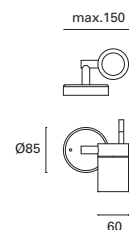

# Sirena NEW

- MAT Aluminio  
Aluminium  
Aluminium
- DIF Policarbonato  
Polycarbonate  
Polycarbonate
- Marrón oxido  
Rusty Brown  
Marron Rouille

**PX-0063-OXI ●**

E-27 Max. 60W L 140 mm - Ø 51 mm	<b>V/Hz</b> 110-240V 50-60Hz	Clase I	6	IP44	IK06	✓
---	------------------------------------	---------	---	------	------	---