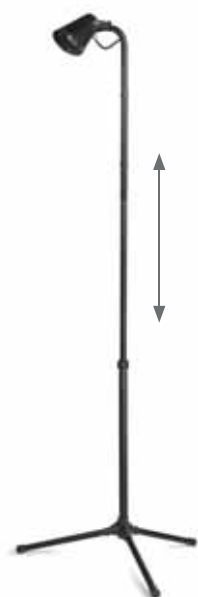

Avec accessoires inclus pour l'installer sur le pavement ou bien directement sur l'herbe.

Altura regulable  
1'10m - 1'50m.

Adjustable height  
1'10m - 1'50m.

Réglable en hauteur  
1'10m - 1'50m.

Ⓢ PX-0365-NEG ●