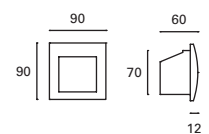

PX-0284-GRI ● 3000°K 340 lm

PX-0285-GRI ● 4000°K 370 lm

W
TOTAL
3,3W

LED
2,5W

Included
100-240V
50-60Hz

Clase I

50

IP65

IK10

Included

✓