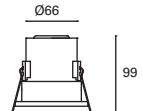

IP65 50

Ø96

**TC-0305-BLA** ○

IP23 60° 50

ø94

✱

Ejemplo de aplicación de la **Mix Visual Comfort TC-0200-BLA**

**Mix Visual Comfort** application example **TC-0200-BLA**