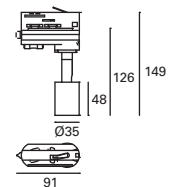

## TC-0485-BLA ○ TC-0485-NEG ●

GU10  
Max. 75W  
Ø 50 mm

**V/Hz**  
100-240V  
50-60Hz

Clase I

12

355°

90°

0,5 M