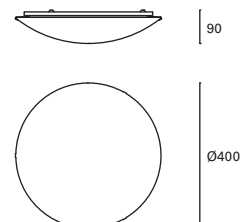

Mar

MAT Acero
Steel
Acier

DIF Cristal
Glass
Verre

Blanco
White
Blanc

LED

Ⓢ DE-0310-CRI ○

W
TOTAL
13,2W

LED
10,5W
1250 lm
3000°k

Included
100-240V
50-60Hz

Clase I

5

✓

LED

Ⓢ DE-0311-CRI ○

W
TOTAL
18,8W

LED
16,2W
1880 lm
3000°k

Included
100-240V
50-60Hz

Clase I

5

✓