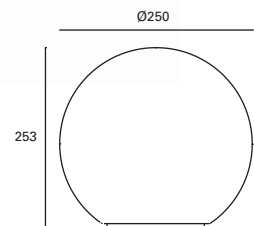

Incluye base para fijar sobre muros o superficies duras.

Includes base for attaching to tops of walls or hard surfaces.

Comprend une base pour fixation sur bornes ou surfaces dures.