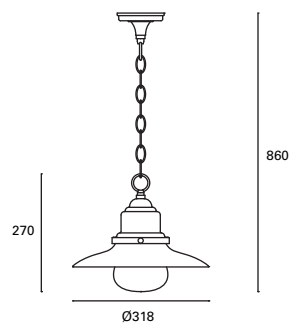

Avenue

MAT Acero Steel Acier

DIF Cristal Glass Verre

● Negro Black Noir

Ⓢ PX-0252-NEG ●

E-27
Max.60W
L 110 mm -
Ø 90 mm

V/Hz
100-240V
50-60Hz

Clase I

IP44

4

✓

E-27
Max.60W
L 110 mm -
Ø 90 mm

V/Hz
100-240V
50-60Hz

Clase I

IP44

4

✓