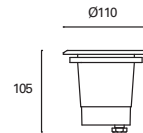

Ringo

MAT Acero inoxidable AISI 304
Stainless steel AISI 304
Acier inoxydable AISI 304

DIF Cristal
Glass
Verre

Acero inoxidable
Stainless steel
Acier inoxydable

PX-1000-INO