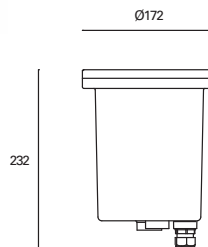

Ideal para instalar en superficies blandas (tierra, césped) que no requieran caja de empotrar. Apto para instalar en primera línea de mar.

Ideal to install on soft surfaces (soil, grass) that do not require embedding box. Suitable for installation close to the sea.

Idéal à installer sur des surfaces molles (sol, de l'herbe) qui ne nécessitent pas la boîte intégration. Convient pour les installations en face de la mer.