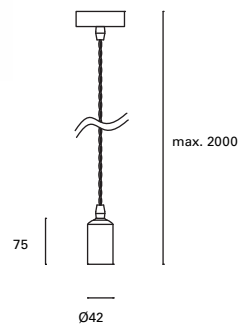

## Dixie

MAT Aluminio  
Aluminium  
Aluminium

Oro  
Gold  
Or

Cobre  
Copper  
Cuiver

DE-0267-ORO ●  
DE-0267-COR ●

Regulable en altura hasta 200 cm.

Height adjustable up to 200 cm.

Réglable en hauteur jusqu'à 200 cm.