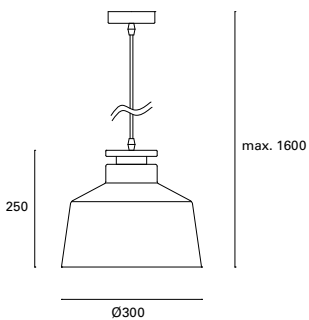

DE-0235-AZP ●

 E-27  
 Max. 40W  
 Ø 150 mm

**V/Hz**  
 100-240V  
 50-60Hz

 Clase I

 2

 √

\*  
Detalle en madera natural.  
Detail in natural wood.  
Détail en bois naturel.

\*  
 Detalle en madera natural.  
 Detail in natural wood.  
 Détail en bois naturel.