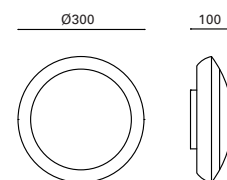

	<b>V/Hz</b>					
2xE27 2xMax.20W L 150 mm - Ø 50 mm	100-240V 50-60Hz	Class II	6	IP65	Sea Side Suitable	IK10