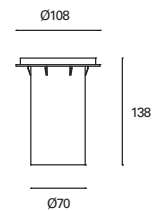

# Ringo

**MAT** Acero inoxidable AISI 304  
Stainless steel AISI 304  
Acier inoxydable AISI 304

**DIF** Cristal  
Glass  
Verre

Acero inoxidable  
Stainless steel  
Acier inoxydable

**PX-1000-INO**

**GU10**  
 Max. 50W  
 L 55 mm -  
 Ø 50 mm  
**V/Hz**  
 100-240V  
 50-60Hz  
**Class I**  
**12**  
**IP65  
IP67**  
**IK10**  
**0,5 M**  
**Included**  
**✓**