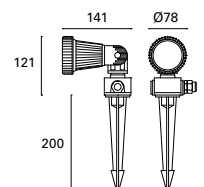

GU10 Max. 35W L 58 mm - Ø 60 mm	<b>V/Hz</b> 100-240V 50-60Hz	Clase II	20	IP65	Sea Side Suitable	IK07	60°	90°	0,2 M	Included	✓
--	------------------------------------	----------	----	------	----------------------	------	-----	-----	-------	----------	---