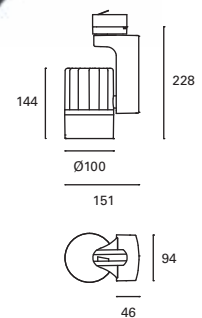

W
TOTAL
38,5W

LED
35W
4000 lm
3000°K

Included

V/Hz
100-240V
50-60Hz

Clase I

8

24°

355°

355°

✓