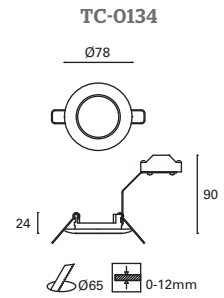

# Sound Plus

MAT Aluminio  
Aluminium  
Aluminium

Blanco mate  
White matt  
Blanc mat

**TC-0134-BLA** ○

GU10  
Max. 50W  
Ø 50 mm
 **V/Hz**  
100-240V  
50-60Hz
 Class II
 100
 IP23
 

 0,5 M

Estructura de aluminio macizo.  
Solid aluminum structure.  
Structure en aluminium solide.