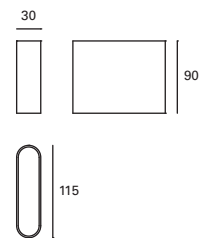

*
Diseño ultra fino, especialmente pensado para balcones o pasillos.
Ultra thin design, especially recommended for balconies or corridors.
Design ultrafin, spécialement conçu pour les balcons ou couloirs.

PX-0433-BLA ○

W TOTAL 5W | **LED** 3,9W 320 lm 3000°k | Included 100-240V 50-60Hz | Clase I | 20 | IP54 | ✓