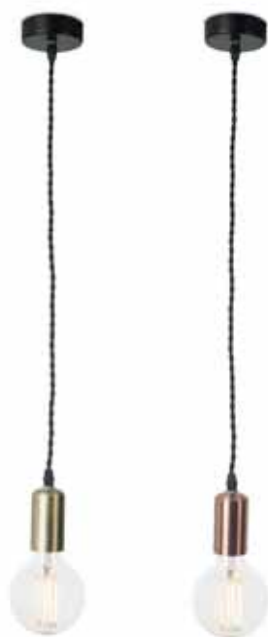

## Dixie

MAT Aluminio  
Aluminium  
Aluminium

Oro  
Gold  
Or

Cobre  
Copper  
Cuiver

DE-0267-ORO ●  
DE-0267-COR ●

Regulable en altura hasta 200 cm.

Height adjustable up to 200 cm.

Réglable en hauteur jusqu'à 200 cm.