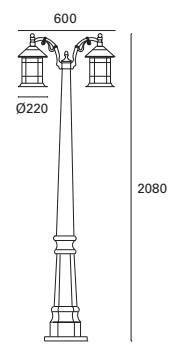

- 2xE27
  2xMax.100W
  L 180 mm
- V/Hz
  100-240V
  50-60Hz
- Class I
- 1
- IP23
- IK02
- ✓