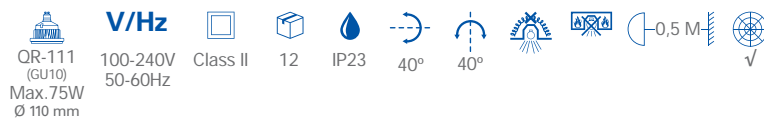

TC-1500-BLA ○