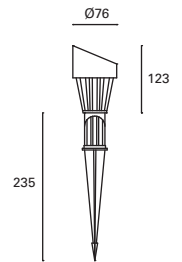

# Minimal

MAT Aluminio  
Aluminium  
Aluminium

DIF Cristal  
Glass  
Verre

● Negro  
Black  
Noir

LED

\*

Incluye 30 cm de cable.  
It includes cable 30 cm.

Il comprend un câble de 30 cm.