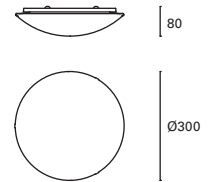

LED

Ⓢ DE-0311-CRI ○

W
TOTAL
18,8W

LED
16,2W
1880 lm
3000°k

Included
100-240V
50-60Hz

Clase I

5

✓