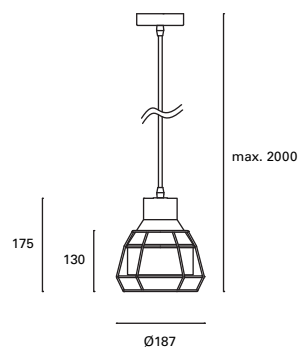

DE-0265-CEM ●

 E-27  
Max. 60W  
L 110 mm -  
Ø 110 mm

**V/Hz**  
100-240V  
50-60Hz

 Clase I

 4

 ✓