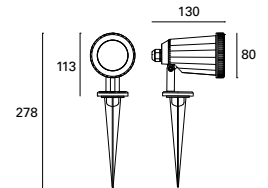

Neo

MAT Policarbonato + ABS
Polycarbonate + ABS
Polycarbonate + ABS

DIF Policarbonato
Polycarbonate
Polycarbonate

● Negro
Black
Noir

LED

PX-0374-NEG ●

W TOTAL 6W	LED 4,5W 500 lm 3000°K	Included 100-240V 50-60Hz	Clase I	16	IP65	Sea Side Suitable	90°	Included	✓

Tidian

*

Resistente al agua a presión.
Apto para instalar en primera
línea de mar.

High pressure water resistant.
Suitable for installation close to
the sea.

Eau à haute pression résistant.
Convient pour les installations
en face de la mer.

GU10 Max. 35W L 58 mm - Ø 60 mm	V/Hz 100-240V 50-60Hz	Clase II	20	IP65	Sea Side Suitable	IK07	60°	90°	0,2 M	Included	✓