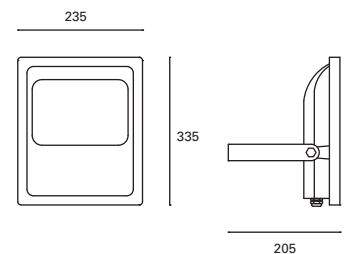

*
Resistente al agua a presión.
High pressure water resistant.
Résistant à l'eau sous pression.