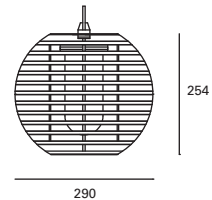

Regulable en altura hasta 250 cm.
Apto para uso en pérgolas.

Height adjustable up to 250 cm.
Suitable for use on pergolas.

Réglable en hauteur jusqu'à 250 cm.
Convient pour une utilisation sur des pergolas.