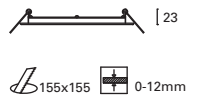

TC-0154 / TC-0155

TC-0156 / TC-0157