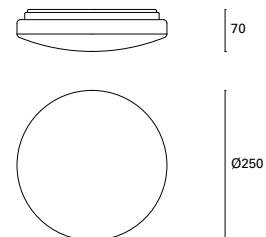

LED

DE-0198-BLA ○

W
TOTAL
22,8W

LED
20,3W
2400 lm
3000°K

Included
100-240V
50-60Hz

Clase I

10

IP23

✓