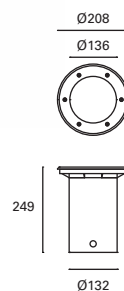

*
Compatible con lámparas Par-30
y Par-38.
Compatible with Par-30 and Par-38
light bulbs.
Compatible avec ampoules Par-30
et Par-38.