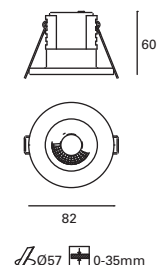

*

Apto para baños
Suitable for bathrooms
Convient pour salles de bains