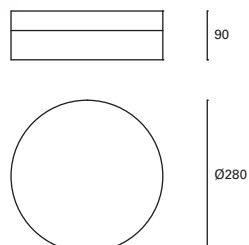

*

Difusor de cristal opal macizo.
Solid opal glass diffuser.
Diffuseur en verre opale solide.

DE-0199-BLA ○

2xE-27
Max. 40W
L 140 mm -
Ø 60 mm

V/Hz
100-240V
50-60Hz

Class I

4

✓