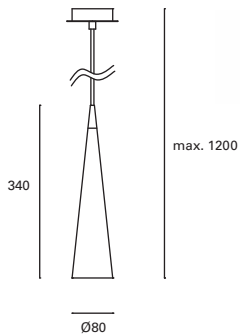

DE-0180-BLA ○
DE-0180-NEG ●

Regulable en altura hasta 120 cm.

Height adjustable up to 120 cm.

Réglable en hauteur jusqu'à 120 cm.

GU10
Max. 7W
L 58 mm -
Ø 50 mm

V/Hz
100-240V
50-60Hz

Class I

12