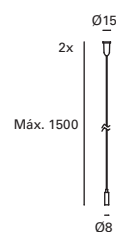

Accesorios colgantes
no incluidos.
Ambos necesarios.

Hanging accessories
not included.
Both necessary.

Accessoires de
suspension non inclus.
Les deux nécessaires.