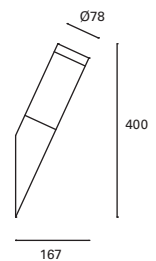

✓

Resistente al agua a presión.  
High pressure water resistant.  
Eau à haute pression résistant.

- Ⓢ PX-0098-BLA ○
- Ⓢ PX-0098-MAR ●
- PX-0098-ANT ●
- PX-0098-INO ●

	<b>V/Hz</b>					
E27 Max.23W L 167 mm - Ø 55 mm	100-240V 50-60Hz	Class I	12	IP55	IK10	√