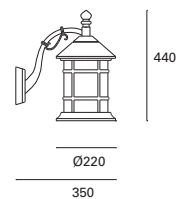

PX-0026-OXI ●

E27
Max. 100W
L 180 mm

V/Hz
100-240V
50-60Hz

Class I

6

IP23

IK02

✓