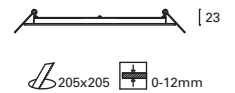

**W TOTAL**  
5,6W
**LED**  
4,6W  
580 lm
 Included  
100-240V  
50-60Hz
 Class II
 40
 IP23
 114°

TC-0152 / TC-0153 / TC-0461

TC-0154 / TC-0155

TC-0156 / TC-0157

TC-0212 / TC-0213

- TC-0154-BLA** ○ 3000°k
- S TC-0154-GRI** ● 3000°k
- TC-0155-BLA** ○ 4000°k