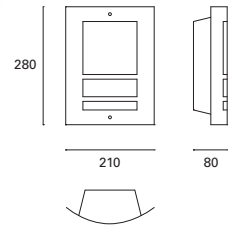

 E-27  
 Max. 60W  
 L 100 mm -  
 Ø 60 mm

 V/Hz  
 100-240V  
 50-60Hz

 Clase II

 6

 IP55

 IK10

 ✓