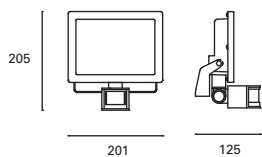

Incluye sensor crepuscular de movimiento. Se puede regular la sensibilidad de detección y el tiempo de encendido (de 5 segundos hasta unos 4 minutos).

It includes light motion sensor. You can adjust the sensitivity of detection and power-on time (5 seconds to about 4 minutes).

Il comprend le mouvement du capteur de lumière. Vous pouvez régler la sensibilité de la détection et le temps de mise sous tension (5 secondes à environ 4 minutes).