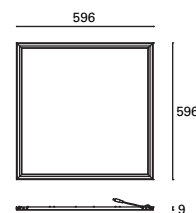

TC-0170-BLA / TC-0434-BLA