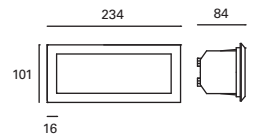

Tamesis NEW

(MAT) Aluminio
Aluminium
Aluminium

(DIF) Cristal
Glass
Verre

○ Blanco White Blanc + ● Gris urbano Urban grey Gris urbain + ● Negro Black Noir

*
PX-0047-GRI:
3 tapas incluidas
PX-0047-GRI:
3 covers included
PX-0047-GRI:
3 couvertures inclus

E-27
Max.60W
L 145 mm -
Ø 45 mm
V/Hz
100-240V
50-60Hz
Class I
18
IP44
IK08
Included

(MAT) Aluminio + Acero inoxidable AISI 304
Aluminium + Stainless steel AISI 304
Aluminium + Acier inoxydable AISI 304

(DIF) Cristal
Glass
Verre

● Acero inoxidable
Stainless steel
Acier inoxydable

E-27
Max.60W
L 145 mm -
Ø 45 mm
V/Hz
100-240V
50-60Hz
Class I
18
IP44
IK08
Included
✓

*
PX-0465-INO:
Incluye accesorio de rejilla
para el difusor.

PX-0465-INO:
Includes grille accessory
for the diffuser.

PX-0465-INO:
Comprend un accessoire
à grille pour le diffuseur.