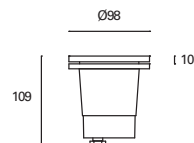

PX-1100-NEG ●

GU10
Max. 50W
L 55 mm -
Ø 50 mm
V/Hz
100-240V
50-60Hz
Class I
12
IP65
IP67
Sea Side
Suitable
IK10
0,5 M
✓

PX-1200-NEG ●

E27 Par 38
Max. 60W
L 140 mm -
Ø 122 mm
V/Hz
100-240V
50-60Hz
Class I
6
IP65
IP67
Sea Side
Suitable
IK10
0,5 M
✓