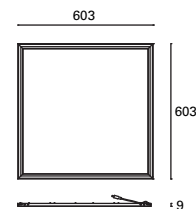

TC-0171-BLA