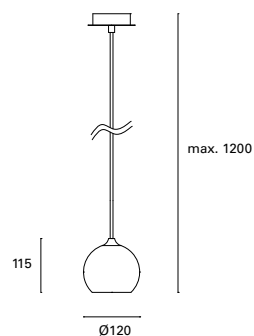

## Ballet

MAT Acero  
Steel  
Acier

Cromo  
Chrome  
Chrome

DE-0223-CRO ●

Regulable en altura hasta 120 cm.

Height adjustable up to 120 cm.

Réglable en hauteur jusqu'à 120 cm.