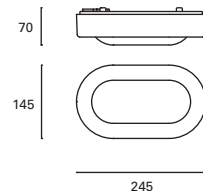

Resistente al agua a presión. Apto para instalar en primera línea de mar.

High pressure water resistant. Suitable for installation close to the sea.

Eau à haute pression résistant. Convient pour les installations en face de la mer.