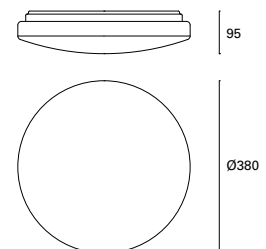

Olra

- MAT Acero
  Steel
  Acier
- DIF Acrílico
  Acrylic
  Acrylique
- Blanco
  White
  Blanc

LED

W
TOTAL
12,5W

LED
11W
1390 lm
3000°K

Included
100-240V
50-60Hz

Clase I

16

IP23

✓

LED

W
TOTAL
22,8W

LED
20,3W
2400 lm
3000°K

Included
100-240V
50-60Hz

Clase I

10

IP23

✓

Farrow

- MAT Acero
  Steel
  Acier
- DIF Cristal
  Glass
  Verre
- Blanco
  White
  Blanc

*

Difusor de cristal opal macizo.
Solid opal glass diffuser.
Diffuseur en verre opale solide.

DE-0199-BLA ○

2xE-27
Max. 40W
L 140 mm -
Ø 60 mm

V/Hz
100-240V
50-60Hz

Class I

4

✓