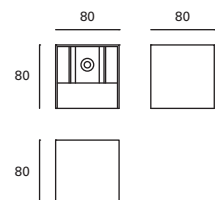

Efecto de la luz fácilmente ajustable.

Easily adjustable light effect.

Effet de lumière facilement ajustable.