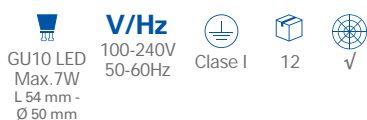

## Ballet

MAT Acero  
Steel  
Acier

Cromo  
Chrome  
Chrome

DE-0223-CRO ●

Regulable en altura hasta 120 cm.

Height adjustable up to 120 cm.

Réglable en hauteur jusqu'à 120 cm.