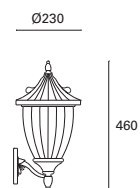

PX-0241-OXI ●

E27  
Max. 100W  
L 167 mm
 V/Hz  
100-240V  
50-60Hz
 Class I
 4
 IP23
 IK05
 ✓

PX-0244-OXI ●

E27  
Max. 100W  
L 167 mm -  
Ø 51 mm
 V/Hz  
100-240V  
50-60Hz
 Class I
 4
 IP23
 IK05
 ✓

**PX-0242-OXI ●**