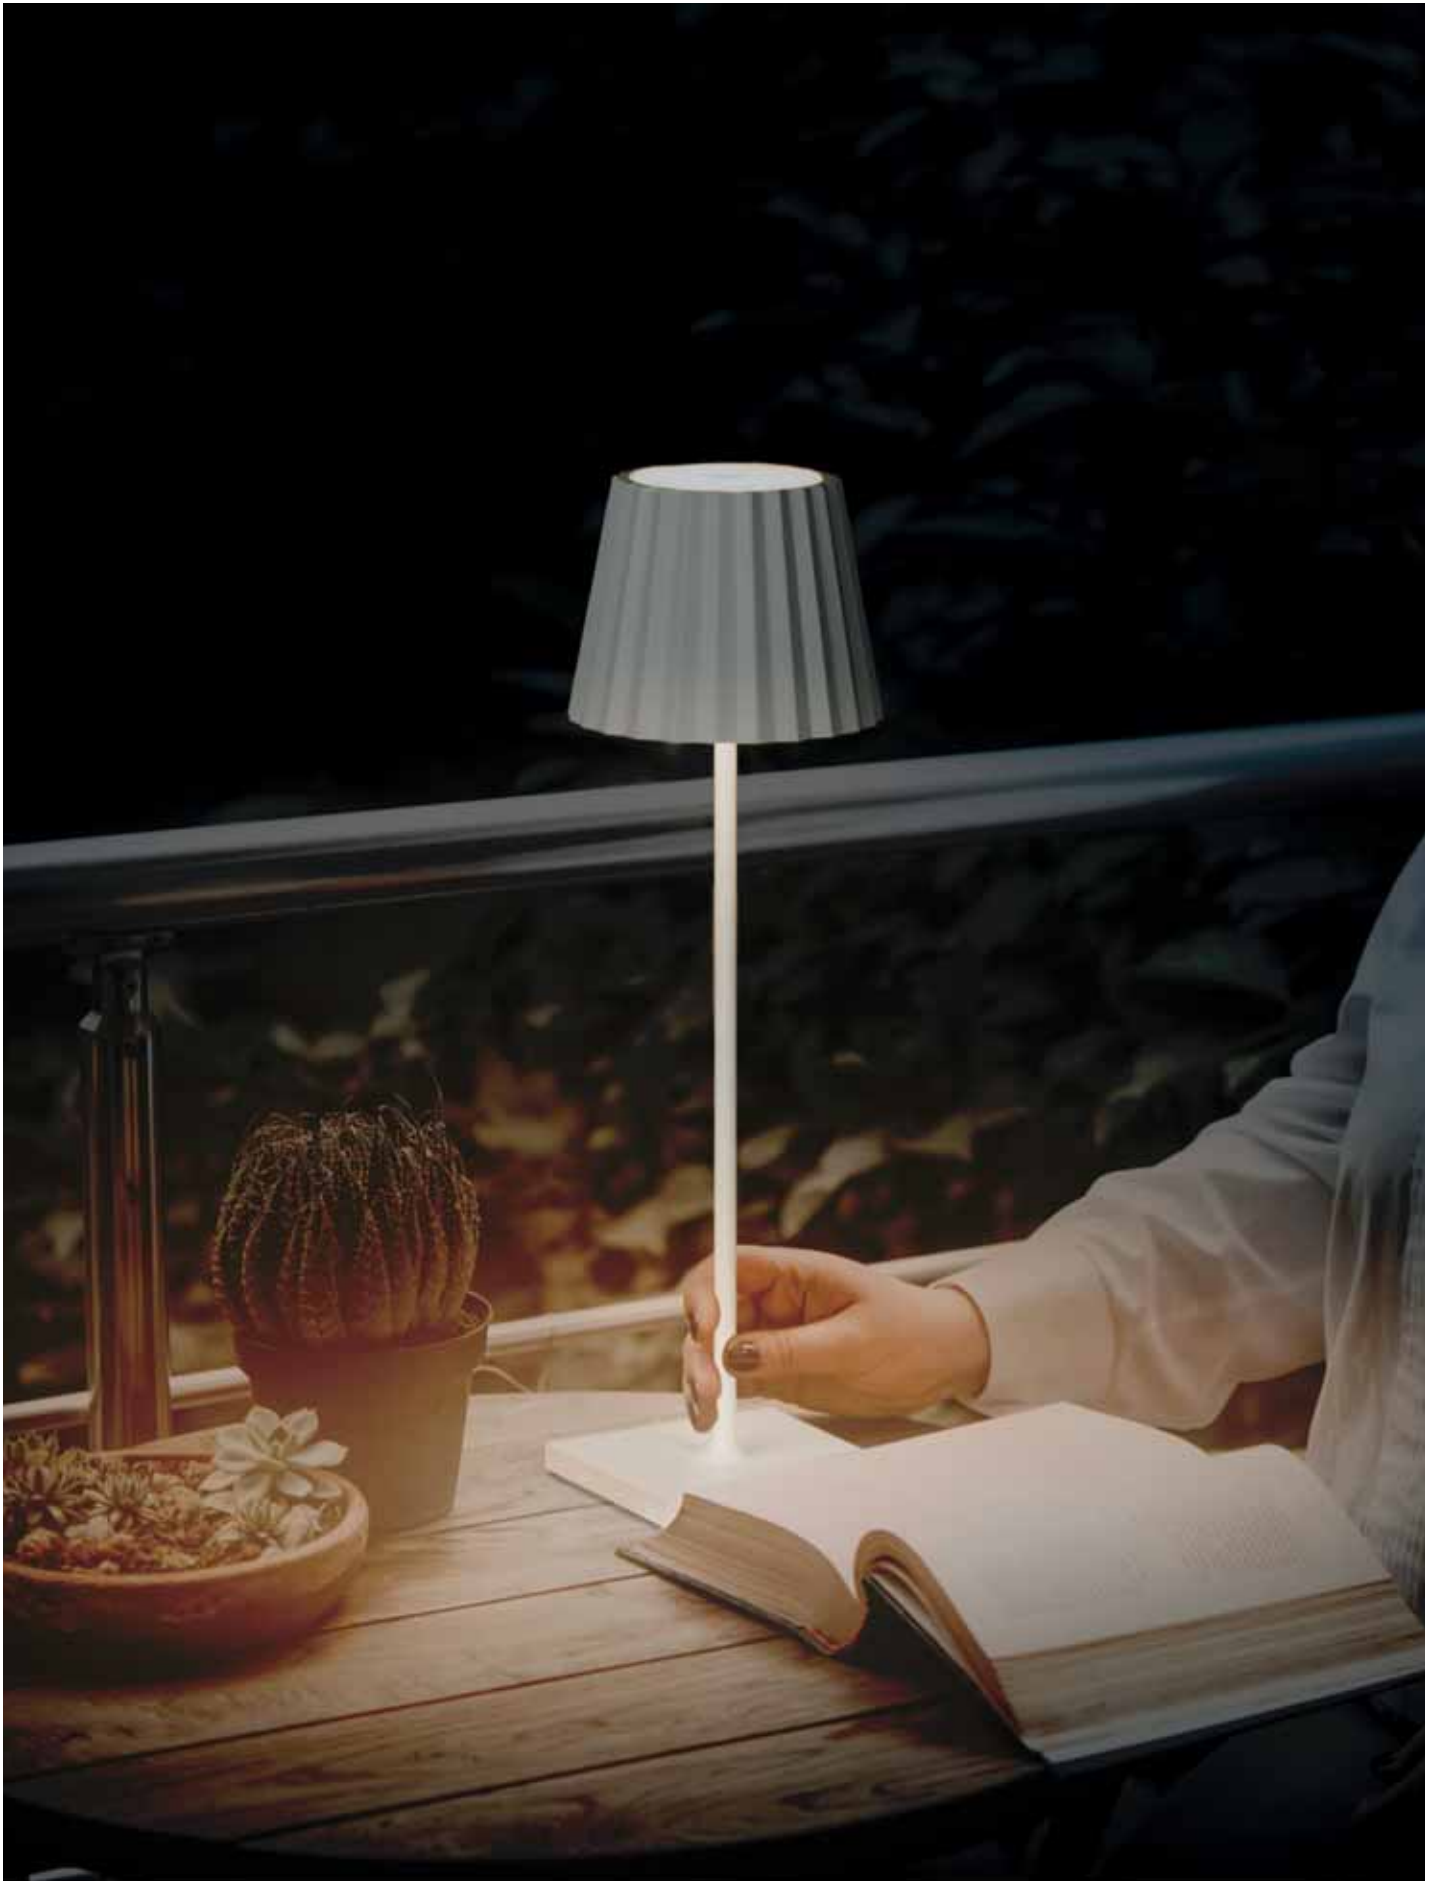

Clase II

6

IP54

IK10

Duración de la batería: 9 horas.  
Cargador incluido.

Battery duration: 9 hours.  
Charger included

Durée de la batterie: 9 heures.  
Chargeur inclus.

ON/OFF táctil.  
ON/OFF touch switch.  
ON/OFF tactile.