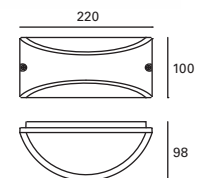

W TOTAL 10,3W	LED 8,7W 945 lm 3000°k	Included 220-240V 50-60Hz	Clase I	12	IP54	IK10	✓