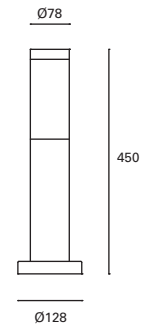

✓

Ⓢ PX-0100-BLA ○  
PX-0100-ANT ●  
PX-0100-INO ○

E27  
 Max.23W  
 L 167 mm -  
 Ø 55 mm

V/Hz  
 100-240V  
 50-60Hz

Class I

4

IP55

IK10