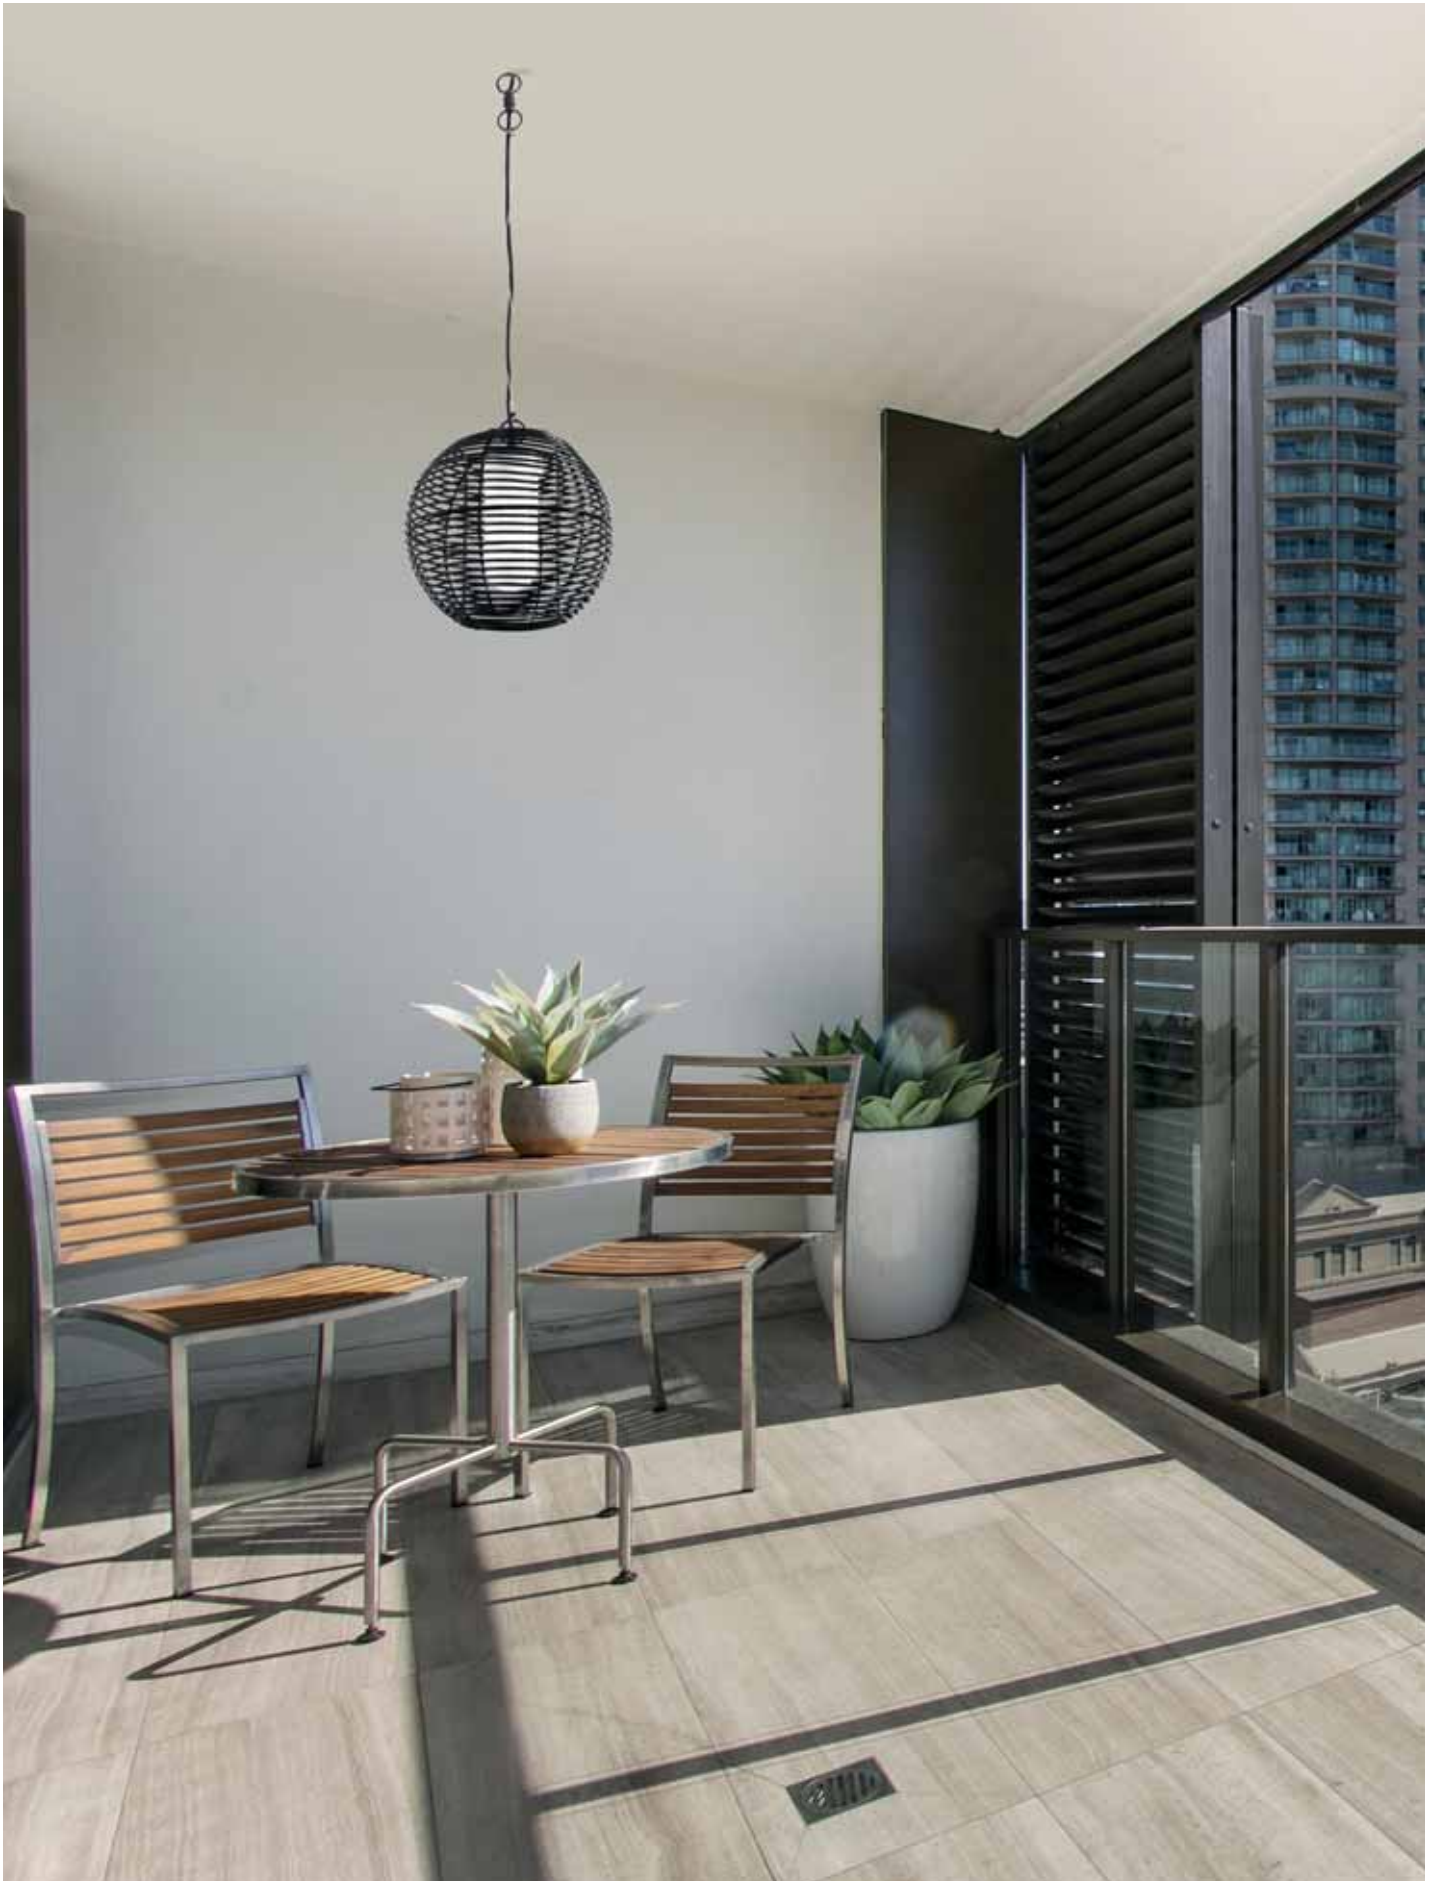

Réglable en hauteur jusqu'à 250 cm.  
Convient pour une utilisation sur des pergolas.