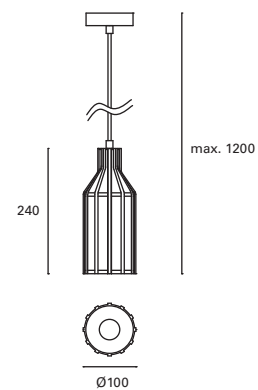

## Pray

MAT Acero  
Steel  
Acier

Negro  
Black  
Noir

Ⓢ DE-0182-NEG ●

\*  
Regulable en altura hasta 120 cm.  
Height adjustable up to 120 cm.  
Réglable en hauteur jusqu'à 120 cm.

Ⓢ E-27 Max. 60W L 130 mm - Ø 85 mm  
V/Hz 100-240V 50-60Hz  
Clase I 24 ✓