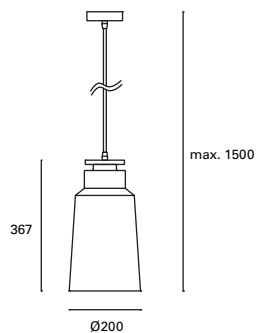

DE-0234-RTJ ●

 E-27  
 Max. 40W  
 L 110 mm

**V/Hz**  
 100-240V  
 50-60Hz

 Clase I

 2

 √

\*  
Detalle en madera natural.  
Detail in natural wood.  
Détail en bois naturel.

\*  
Regulable en altura hasta 175 cm.  
Height adjustable up to 175 cm.  
Réglable en hauteur jusqu'à 175 cm.