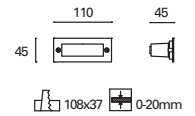

PX-0122-INO ●

*
Difusor antideslumbramiento.
Anti-glare diffuser.
Le diffuseur empêche
l'éblouissement.

W
TOTAL
1,3W

LED
1W
150 lm
3000°K

Included
100-240V
50-60Hz

Class II

40

IP54

IK10

0,25 m

Included

✓