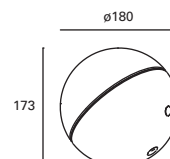

Sphere NEW

MAT Policarbonato
Polycarbonate
Polycarbonate

DIF Polietileno
Polyethylene
Polyéthylène

● Negro
Black
Noir

Cable cargador de 1,2 metros incluido.

1,2 meters charging cable included.

Câble de chargeur de 1,2 mètres inclus.

DE-0490-NEG ●

W
TOTAL
1,5W

LED
1,5W
90 lm
2700°K

Not included
Recommended:
5V 1A

Clase III

8

IK10

1,2 m

✓

25%

50%

100%

3 intensidades lumínicas.
3 brightness settings.
3 intensités lumineuses.

Duración de la batería: 5 horas (100%).

Battery duration: 5 hours (100%).

Durée de la batterie : 5 heures (100%).