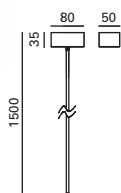

N TC-0453-SIN