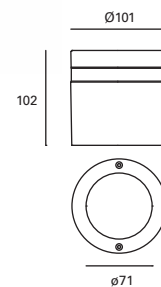

PX-0464-GRI ●

GU10
Max. 35W
L 52 mm -
Ø 50 mm

V/Hz
100-240V
50-60Hz

Clase I

6

IP54

0,5 M