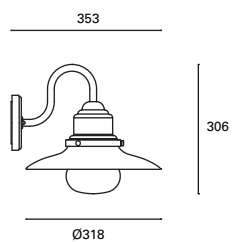

E-27
Max.60W
L 110 mm -
Ø 90 mm

V/Hz
100-240V
50-60Hz

Clase I

IP44

4

✓

Ⓢ PX-0253-NEG ●

E-27
Max.60W
L 110 mm -
Ø 90 mm

V/Hz
100-240V
50-60Hz

Clase I

IP44

4

✓