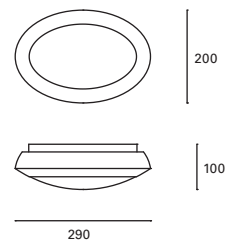

Ford

MAT Policarbonato + ABS
Polycarbonate + ABS
Polycarbonate + ABS

DIF Policarbonato
Polycarbonate
Polycarbonate

Blanco
White
Blanc

Gris
Grey
Gris

Negro
Black
Noir

- Ⓢ PX-0247-GRI ● 3000°K 1112 lm
- Ⓢ PX-0248-GRI ● 4000°K 1224 lm
- Ⓢ PX-0248-NEG ● 4000°K 1224 lm

W
TOTAL
12,5W

LED
11W

Included
100-240V
50-60Hz

Class II

6

IP65

Sea Side
Suitable

IK10

√

- Ⓢ PX-0142-GRI ●
- Ⓢ PX-0142-NEG ●

E27
Max. 11W
L 150 mm -
Ø 50 mm

V/Hz
100-240V
50-60Hz

Class II

12

IP65

Sea Side
Suitable

IK10

√