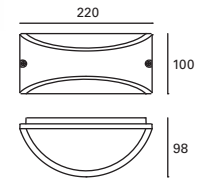

W TOTAL 10,3W	LED 8,7W 945 lm 3000°k	Included 220-240V 50-60Hz	Clase I	12	IP54	IK10	✓

*
Módulo LED fácilmente reemplazable.
Easily replaceable LED module.
Module LED facilement remplaçable.