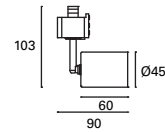

### TC-2600-BLA

Compatible con carril monofásico.  
Compatible with single Phase Track.  
Compatible avec rail monophasé.

E27 Par 38 Max.100W  
 V/Hz 100-240V 50-60Hz  
 Class II  
 40  
 355°  
 90°  
 0,5 M  
 ✓