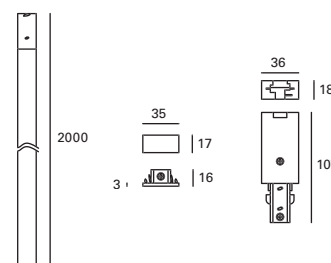

Conector continuidad
Straight connector
Connecteur de continuité

10