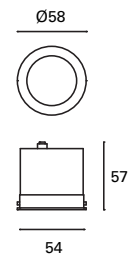

TC-0366-BLA ○

GU10 Max. 7W  
Not included L 55 mm - Ø 50 mm  
**V/Hz** 100-240V 50-60Hz  
Clase II 50

TC-0304-BLA ○

20° 25

TC-1700-BLA  
TC-0219-BLA

TC-0366-BLA

TC-0304-BLA

Disponible versión de empotrar (p. 40).