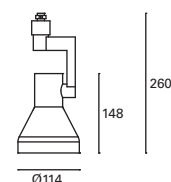

Cone

Acero
Steel
Acier

Blanco mate
White matt
Blanc mat

Compatible con carril monofásico
(TC-0437-BLA).
Proyector PAR-30 LED.

Compatible with single Phase Track.
(TC-0437-BLA).
PAR-30 LED spotlight.

Compatible avec rail monofasé.
(TC-0437-BLA).
Projecteur PAR-30.