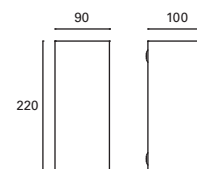

GU10
2xMax.35W
L 70 mm
V/Hz 100-240V
50-60Hz
Clase I
12
IP44
IK03
0,5 M
√