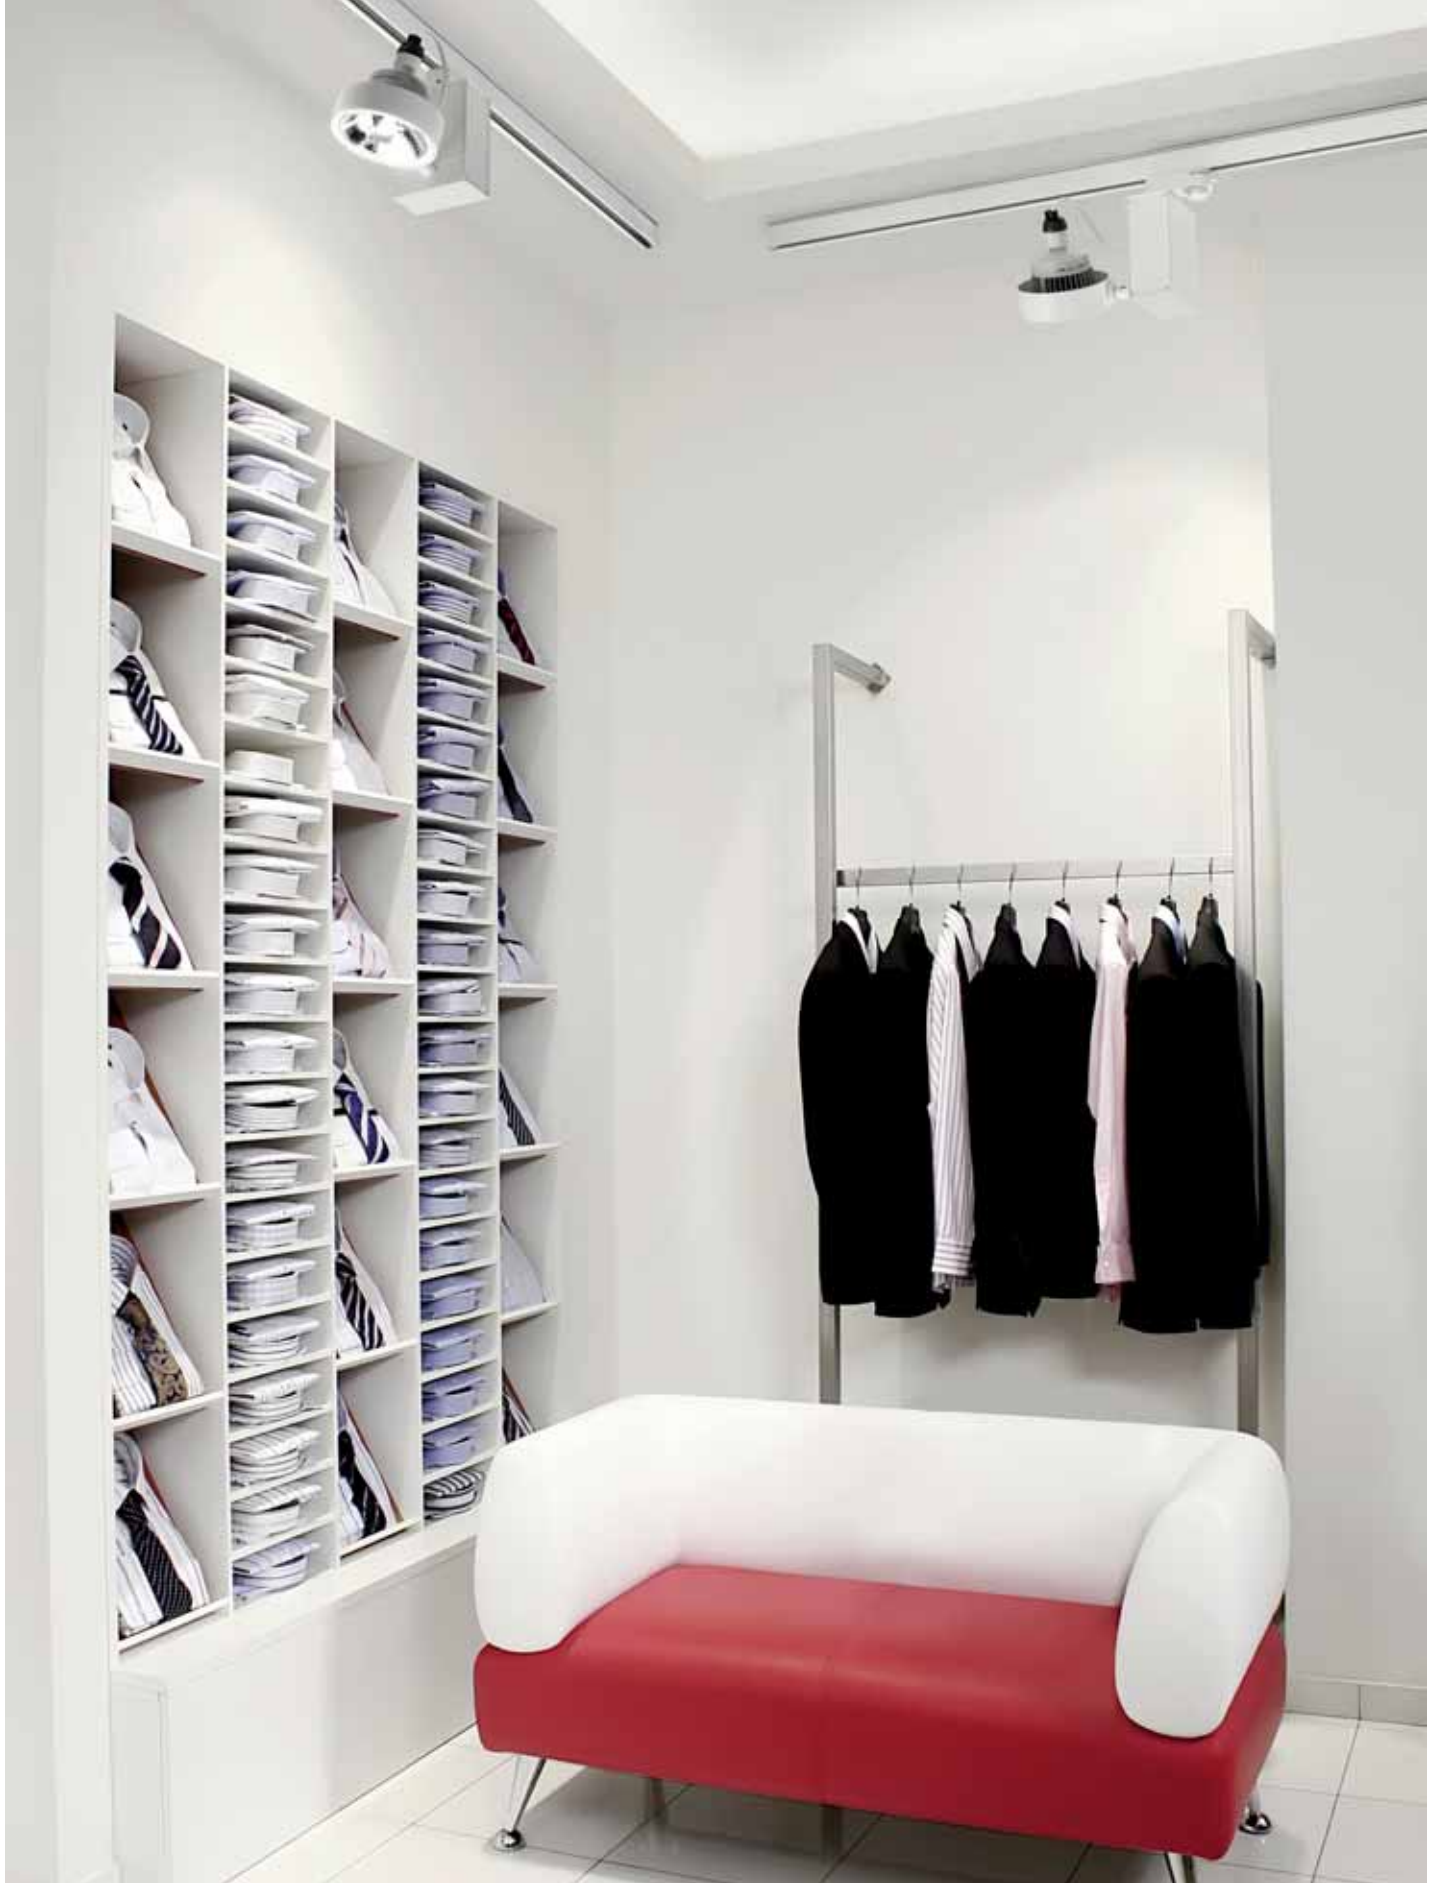

## TC-0485-BLA ○ TC-0485-NEG ●

GU10  
Max. 75W  
Ø 50 mm

**V/Hz**  
100-240V  
50-60Hz

Clase I

12

355°

90°

0,5 M