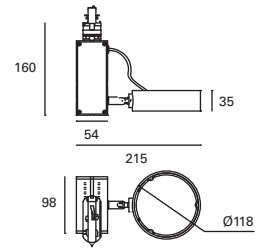

## TC-0484-BLA ○ TC-0484-NEG ●

GU10  
AR-111  
Max. 15W  
Ø 110 mm

**V/Hz**  
100-240V  
50-60Hz

Clase I

12

355°

355°

0,5 M