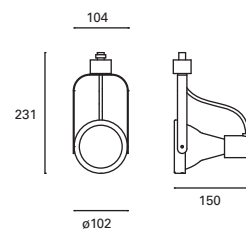

Compatible avec rail monophasé.  
(TC-0437-BLA).  
Projecteur PAR-30.

**TC-0360-BLA** ○

 E-27  
 Clase II  
 20  
 355°  
 180°  
 0,5 M

Max. 75W  
PAR-30  
L 85 mm -  
Ø 75 mm