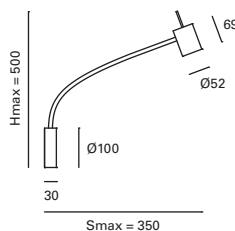

GU10 LED
Max. 7W
L 55 mm -
Ø 50 mm
V/Hz 100-240V
50-60Hz
Class I
20