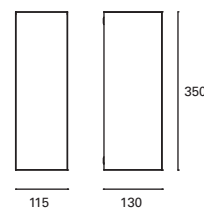

# Cube

MAT Acero  
Steel  
Acier

DIF Cristal  
Glass  
Verre

Gris  
Grey  
Gris

Negro  
Black  
Noir

PX-0127-GRI ●  
PX-0127-NEG ●

2xE-27 Par 30  
2xMax.75W  
L 110 mm -  
Ø 96 mm
 V/Hz 100-240V  
50-60Hz
 Class I
 8
 IP44
 IK04
 0,5 M
 √