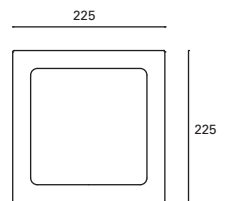

TC-0212 / TC-0213