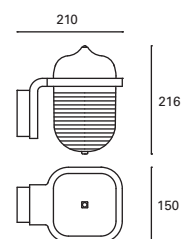

Road

MAT

Aluminio
Aluminium
Aluminium

DIF

Polipropileno
Polypropylene
Polypropylène

Negro
Black
Noir

Ⓢ PX-0280-NEG ●

E-27
Max.60W
L 120 mm -
Ø 80 mm

V/Hz
100-240V
50-60Hz

Clase I

12

IP23

IK05

√