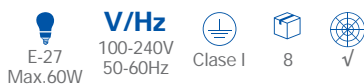

## Dixie

MAT Aluminio  
Aluminium  
Aluminium

Oro  
Gold  
Or

Cobre  
Copper  
Cuiver

DE-0267-ORO ●  
DE-0267-COR ●

Regulable en altura hasta 200 cm.

Height adjustable up to 200 cm.

Réglable en hauteur jusqu'à 200 cm.