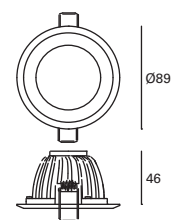

IP54

42°

LED

✓