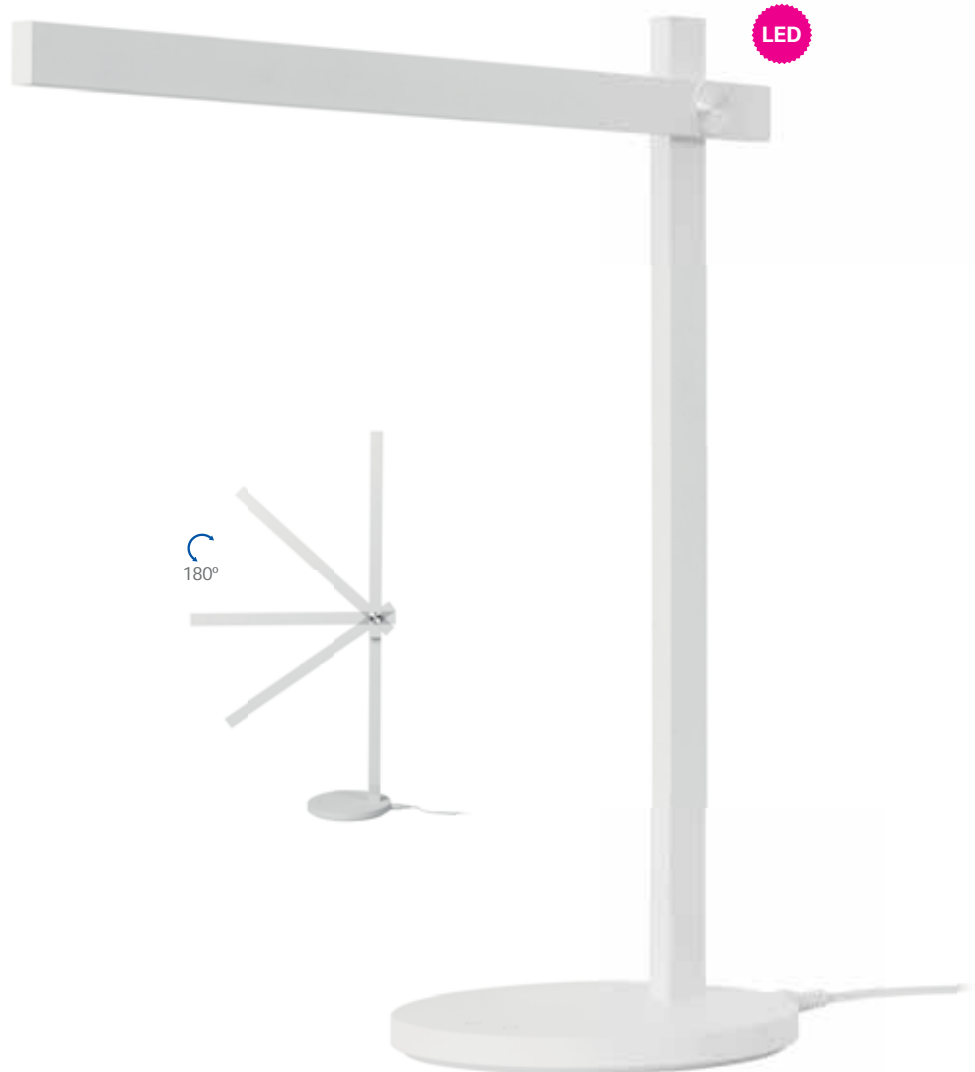

Touch NEW

MAT Aluminio Aluminium Aluminium

DIF Policarbonato Polycarbonate Polycarbonate

Blanco White Blanc

180°

DE-0477-BLA ○

W
TOTAL
6,4W

LED
5W
680 lm
3000°k
4300°k
6500°k

Included
100-240V
50-60Hz

Class II

6

180°

✓