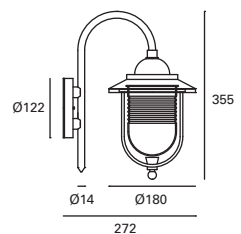

E-27 Max. 60W L 140 mm - Ø 51 mm	V/Hz 110-240V 50-60Hz	Clase I	6	IP44	IK06	✓