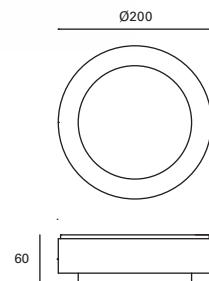

Ideal para instalar en baños gracias a su diseño y prestaciones.
Perfect for bathrooms thanks to its performances and design.
Idéals pour installer sur la salle de bains grâce à sa conception et prestations.